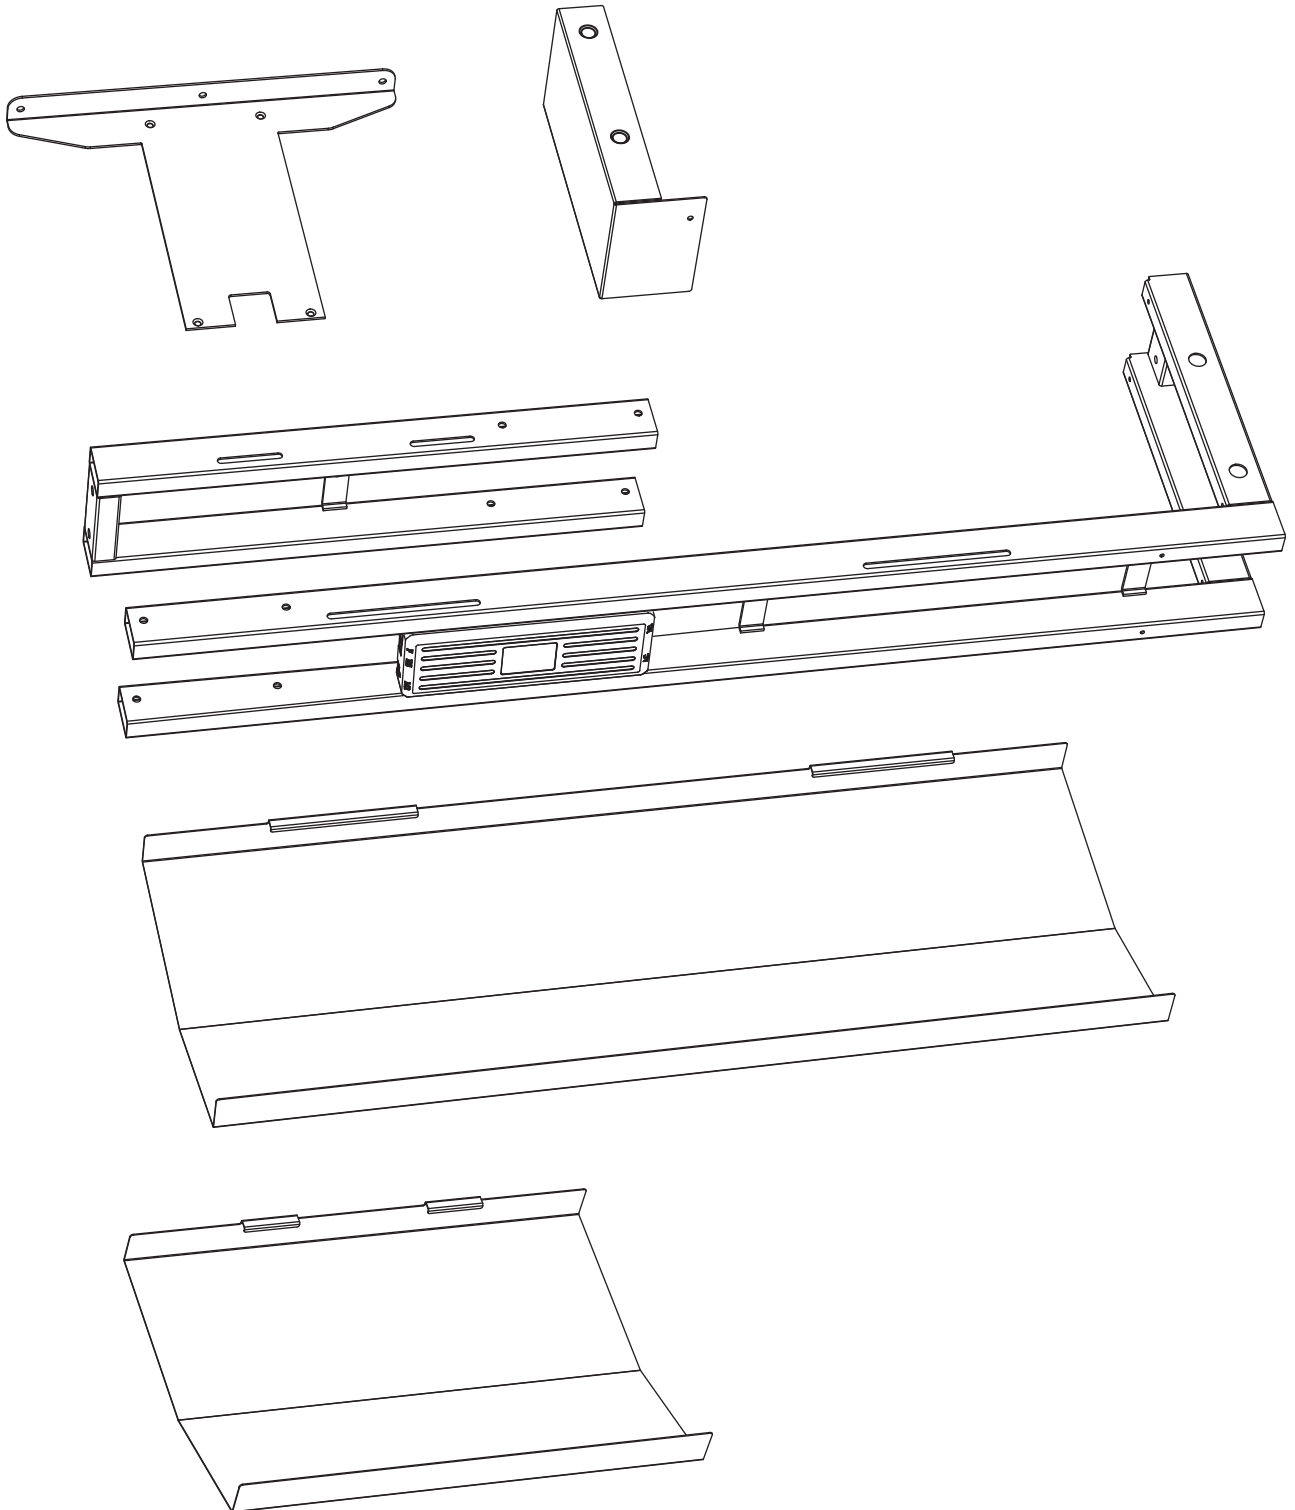

Aeris Active Office Desk

BOX 1

BOX 2

M10 x 65

2x

M6 x 14

8x

M6 x 10

8x

M5 x 10

8x

5 x 20

16x

4 x 15

16x

4 x 65

2x

4 x 15

2x

4x

1

BOX 1

BOX 2

2