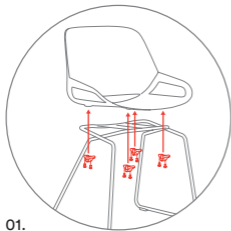

# Montage

Die Einzelteile des Aeris Numo auf einer weichen Unterlage zurechtlegen und der Grafik für das jeweilige Modell folgen:

01. Aeris Numo mit Kufengestell: Beiliegende Schellen für den Aeris Numo mit Kufengestell, wie abgebildet, über das Rohr stülpen und mit den mitgelieferten Schrauben befestigen.