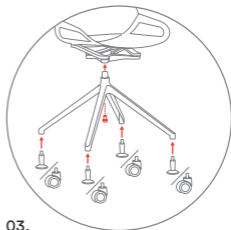

Montage

02. Aeris Numo mit Holzbeinen: Beine gegen den Uhrzeigersinn drehen.

03. Aeris Numo mit Fußkreuz: Den Sitz auf das Fußkreuz aufsetzen, die Rollen oder Gleiter in das Fußkreuz stecken und alles einmal belasten, um die Steckverbindungen zu festigen.

Und ab dann: Mit Stil sitzen statt stillsitzen!