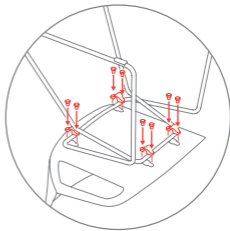

# Montage

Die Einzelteile des Aeris Numo auf einer weichen Unterlage zurechtlegen und der Grafik für das jeweilige Modell folgen:

01. Aeris Numo mit Kufengestell: Beiliegende Schellen für den Aeris Numo mit Kufengestell, wie abgebildet, über das Rohr stülpen und mit den mitgelieferten Schrauben befestigen.