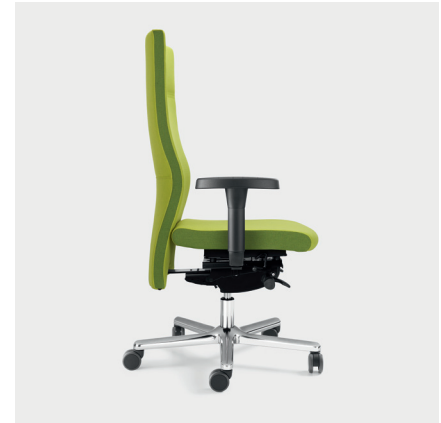

LEZGO LG 74

LEZGO bietet kompromisslosen Sitzkomfort durch klare Formensprache, edles Material und innovative ERGO TOP®-Technologie. Der anspruchsvolle Drehstuhl mit High-End-Ergonomie punktet mit einer konzentrierten Optik, Vollpolster in wertigen Bezugsstoffen, integrierter Kopfstütze und markanten Farben.

Mechanik:

- patentierte ERGO TOP®-Technologie (ähnliches Sitzen wie auf einem Gymnastikball)
- Synchronmechanik mit Schiebeseit
- rundum bewegliche Sitzfläche

Ausstattung:

- Rückenlehne 8-fach höhenstellbar
- Rückenlehne in 5 Positionen arretierbar
- Sitztiefenverstellung und -dämpfung
- Sitzöffnungswinkel der Rückenlehne arretierbar
- seitliche Federkraftverstellung von 45 - 120 kg
- stufenlose Sitzhöhenverstellung
- ergonomischer Muldensitz
- Aluminiumfußkreuz und Gasfeder in schwarz oder poliert
- weiche Doppelaufrollen Ø 65 mm, geeignet für alle Bodenbeläge
- Bezugsstoffe nicht verklebt
- Bezugsstoffe wahlweise aus der LÖFFLER Stoffmusterkarte
- zweifarbige Bezugswahl (Sitz und Rücken bzw. Steg/Rücken und Sitz) ohne Mehrpreis bei gleicher Stoffgruppe
- Bedienungsanleitung am Stuhl

Ausstattung optional:

- Fixierung der ERGO TOP®-Technologie
- Lumbalstütze in der Tiefe bis 35 mm verstellbar
- Armlehnen aus der Preisliste „Ausstattung“ frei wählbar
- kurze Sitzfläche

Maße:

Sitzhöhe:	435–515 mm
Sitzbreite:	470 mm
Sitztiefe:	460–510 mm

Rückenlehnenhöhe ab Sitz:	630–700 mm
Rückenlehnenbreite:	460 mm
Armlehnen über Sitz:	200–300 mm

Gesamthöhe:	1120–1270 mm
Gesamtbreite:	680 mm
Gesamttiefe:	680 mm