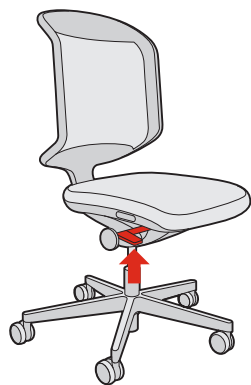

Instrukcja obsługi

Руководство по
эксплуатации

Navodilo za uporabo

Betjeningsvejledning

giroflex 434

A

Sitzhöhe
Seat height
Hauteur du siège
Altezza della seduta
Altura de asiento
Zithoogte
Wysokość siedzenia
Высота сиденья
Višina sedeža
Siddehøjde

B

Sitz- und Rückenneigung
Seat and back inclination
Inclinaison du siège et du dossier
Inclinazione seduta e parte posteriore
Inclinación asiento y respaldo
Helling zitvlak en rugleuning
Odchylenie siedziska i oparcia
Наклон сиденья и спинки
Naklon sedeža in naslonjala
Sæde- og rygstøttehældning