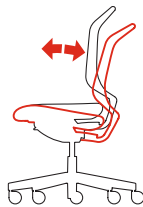

Instrukcja obsługi

Руководство по
эксплуатации

Navodilo za uporabo

Betjeningsvejledning

giroflex 434

A

Sitzhöhe
Seat height
Hauteur du siège
Altezza della seduta
Altura de asiento
Zithoogte
Wysokość siedzenia
Высота сиденья
Višina sedeža
Siddehøjde

B

Sitz- und Rückenneigung
Seat and back inclination
Inclinaison du siège et du dossier
Inclinazione seduta e parte posteriore
Inclinación asiento y respaldo
Helling zitvlak en rugleuning
Odchylenie siedziska i oparcia
Наклон сиденья и спинки
Naklon sedeža in naslonjala
Sæde- og rygstøttehældning