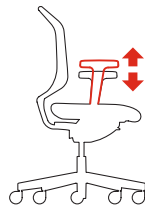

E

Lordosenstütze Höhe
Lumbar support height
Positionement de l'appui lombaire
Supporto lombare altezza
Respaldo antilordosis altura
Lordosesteun hoogte
Podparcie lędźwiowe wysokość
Поясничный упор высота
Ledvena opora-višina
Lordosestøtte højde

F

Armlehnenhöhe
Armrests height
Hauteur des accoudoirs
Braccioli altezza
Reposabrazos altura
Armleuningenhoogte
Podłokietniki wysokość
Подлокотник высота
Naslon za roke-višina
Armlænhojde

G

Armlehnenbreite
Armrests width
Largeur des accoudoirs
Braccioli larghezza
Reposabrazos anchura
Armleuningebreede
Podłokietniki szerokość
Подлокотник ширина
Naslon za roke-širina
Armlænbredde