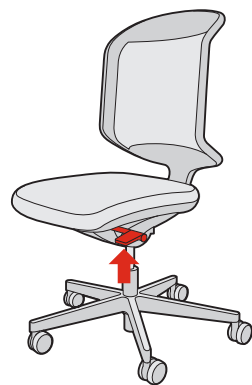

Instrukcja obsługi

Руководство по
эксплуатации

Navodilo za uporabo

Betjeningsvejledning

giroflex 434

A

Sitzhöhe
Seat height
Hauteur du siège
Altezza della seduta
Altura de asiento
Zithoogte
Wysokość siedzenia
Высота сиденья
Višina sedeža
Siddehøjde

B

Sitz- und Rückenneigung
Seat and back inclination
Inclinaison du siège et du dossier
Inclinazione seduta e parte posteriore
Inclinación asiento y respaldo
Helling zitvlak en rugleuning
Odchylenie siedziska i oparcia
Наклон сиденья и спинки
Naklon sedeža in naslonjala
Sæde- og rygstøttehældning