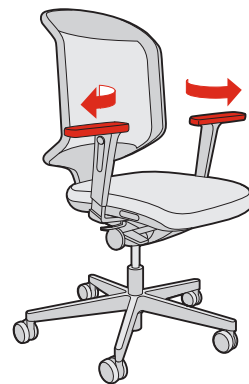

E

Lordosenstütze Höhe
Lumbar support height
Positionement de l'appui lombaire
Supporto lombare altezza
Respaldo antilordosis altura
Lordosesteun hoogte
Podparcie lędźwiowe wysokość
Поясничный упор высота
Ledvena opora-višina
Lordosestøtte højde

F

Armlehnenhöhe
Armrests height
Hauteur des accoudoirs
Braccioli altezza
Reposabrazos altura
Armleuningenhoogte
Podłokietniki wysokość
Подлокотник высота
Naslon za roke-višina
Armlænhojde

G

Armlehnenbreite
Armrests width
Largeur des accoudoirs
Braccioli larghezza
Reposabrazos anchura
Armleuningebreede
Podłokietniki szerokość
Подлокотник ширина
Naslon za roke-širina
Armlænbredde

H

Armlehntiefe
Armrests depth
Profondeur des accoudoirs
Braccioli profondità
Reposabrazos profundidad
Armleuningendiepte
Podłokietniki głębokość
Подлокотник глубина
Naslon za roke-globina
Armlændybde

I

Armlehnenrotation
Armrests rotation
Rotation des accoudoirs
Rotazione dei braccioli
Rotación de reposabrazos
Rotatie armleuningen
Podłokietniki obrót
Подлокотник вращение
Naslon za roke-rotacija
Armlænrotation

Instrukcja obsługi

Руководство по
эксплуатации

Navodilo za uporabo

Betjeningsvejledning

giroflex 434

A

Sitzhöhe
Seat height
Hauteur du siège
Altezza della seduta
Altura de asiento
Zithoogte
Wysokość siedzenia
Высота сиденья
Višina sedeža
Siddehøjde