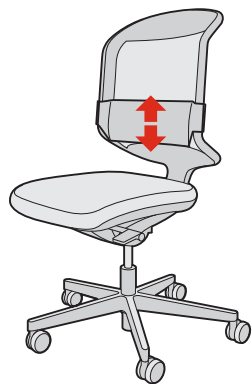

E

Lordosenstütze Höhe
Lumbar support height
Positionement de l'appui lombaire
Supporto lombare altezza
Respaldo antilordosis altura
Lordosesteun hoogte
Podparcie lędźwiowe wysokość
Поясничный упор высота
Ledvena opora-višina
Lordosestøtte højde

F

Armlehnenhöhe
Armrests height
Hauteur des accoudoirs
Braccioli altezza
Reposabrazos altura
Armleuningenhoogte
Podłokietniki wysokość
Подлокотник высота
Naslon za roke-višina
Armlænhojde

G

Armlehnenbreite
Armrests width
Largeur des accoudoirs
Braccioli larghezza
Reposabrazos anchura
Armleuningebreede
Podłokietniki szerokość
Подлокотник ширина
Naslon za roke-širina
Armlænbredde