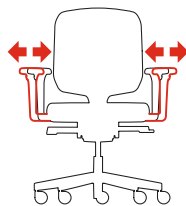

E

Lordosenstütze Höhe
Lumbar support height
Positionement de l'appui lombaire
Supporto lombare altezza
Respaldo antilordosis altura
Lordosesteun hoogte
Podparcie lędźwiowe wysokość
Поясничный упор высота
Ledvena opora-višina
Lordosestøtte højde

F

Armlehnenhöhe
Armrests height
Hauteur des accoudoirs
Braccioli altezza
Reposabrazos altura
Armleuningenhoogte
Podłokietniki wysokość
Подлокотник высота
Naslon za roke-višina
Armlænhojde

G

Armlehnenbreite
Armrests width
Largeur des accoudoirs
Braccioli larghezza
Reposabrazos anchura
Armleuningebreede
Podłokietniki szerokość
Подлокотник ширина
Naslon za roke-širina
Armlænbredde