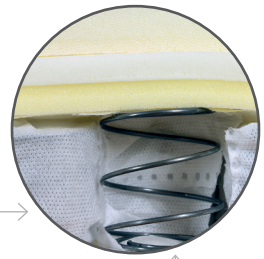

MECHANIK

Patentierte ERGO TOP®-Technologie mit rundum beweglicher Sitzfläche (ähnliches Sitzen wie auf einem Gymnastikball)

Synchronmechanik mit Sitztiefenverstellung

AUSSTATTUNG

Ergonomischer Muldensitz

Taschenfederkern mit 2 cm Viskoschaum in Sitz und Rücken

Extra breiter Sitz und Rücken

Sitztiefenverstellung

Stufenlose Sitzhöhenverstellung inklusive Sitztiefendämpfung

Rückenlehnenhöhe in 8 Positionen einstellbar

Sitzöffnungswinkel der Rückenlehne in 5 Positionen arretierbar

Anlehndruck der Rückenlehne von 80 - 170 kg einstellbar

Kopfstütze aus Echtleder (abwischbar) und höhenverstellbar

Aluminiumfußkreuz und Gasfeder in schwarz oder poliert

Weiche Doppelaufrollen Ø 65 mm, geeignet für alle Bodenbeläge

Bezugsstoffe nicht verklebt

Bezugsstoffe wahlweise aus LÖFFLER TEXTILES

Sitz, Rücken und Stege in frei wählbaren Farbkombinationen möglich (kein Aufpreis bei gleicher Stoffgruppe)

Bedienungsanleitung am Stuhl

AUSSTATTUNG OPTIONAL

Fixierung der ERGO TOP®-Technologie

Lordosenstütze in der Tiefe bis 35 mm verstellbar

Multifunktionskopfstütze, verstellbar in Höhe und Neigung

ABMESSUNGEN

Sitzhöhe:	420 - 521 mm
Sitzbreite LG 6H / LG 7H:	540 mm / 580 mm
Sitztiefe:	490 - 540 mm
Rückenlehnenhöhe ab Sitz:	730 - 800 mm
Rückenlehnenbreite LG 6H / LG 7H:	520 mm / 560 mm
Armlehnen über Sitz:	178 - 288 mm
Gesamthöhe:	1280 - 1430 mm
Gesamtbreite	710 - 770 mm
Gesamttiefe:	590 mm

* 30 Jahre Garantie auf alles, ausgenommen Bezugsmaterialien.
Mehr Informationen auf www.loeffler.de/garantie/

Abbildungen mit Optionen. Druckfehler und technische Änderungen vorbehalten. Stand 11/2020

loeffler.de