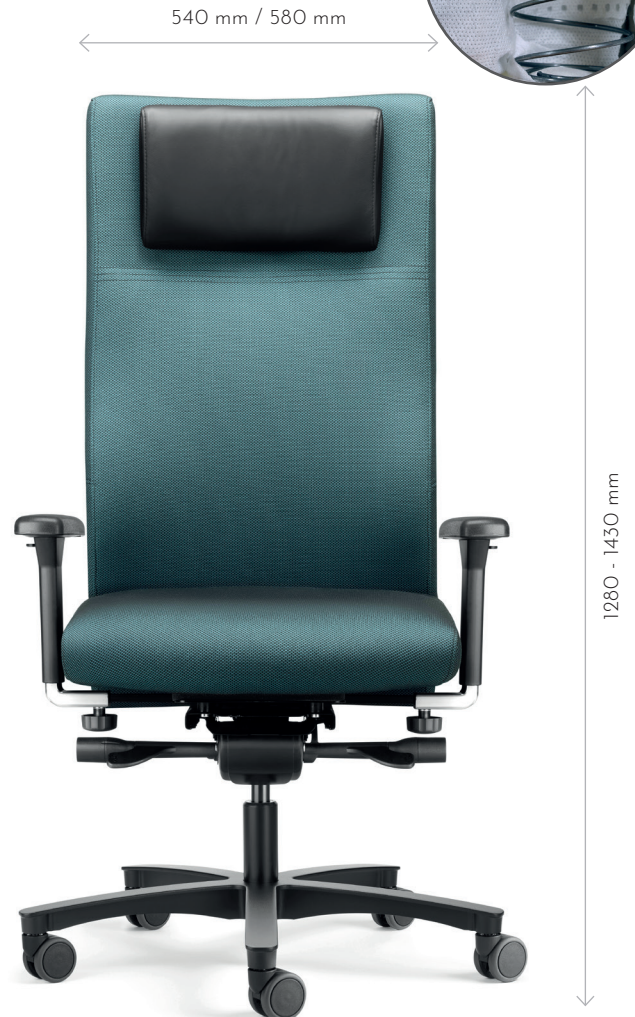

Synchronmechanik mit Sitztiefenverstellung

AUSSTATTUNG

Ergonomischer Muldensitz

Taschenfederkern mit 2 cm Viskoschaum in Sitz und Rücken

Extra breiter Sitz und Rücken

Sitztiefenverstellung

Stufenlose Sitzhöhenverstellung inklusive Sitztiefendämpfung

Rückenlehnenhöhe in 8 Positionen einstellbar

Sitzöffnungswinkel der Rückenlehne in 5 Positionen arretierbar

Anlehndruck der Rückenlehne von 80 - 170 kg einstellbar

Kopfstütze aus Echtleder (abwischbar) und höhenverstellbar

Bedienungsanleitung am Stuhl

AUSSTATTUNG OPTIONAL

Fixierung der ERGO TOP®-Technologie

Lordosenstütze in der Tiefe bis 35 mm verstellbar

Multifunktionskopfstütze, verstellbar in Höhe und Neigung

ABMESSUNGEN

Sitzhöhe:	420 - 521 mm
Sitzbreite LG 6H / LG 7H:	540 mm / 580 mm
Sitztiefe:	490 - 540 mm
Rückenlehnenhöhe ab Sitz:	730 - 800 mm
Rückenlehnenbreite LG 6H / LG 7H:	520 mm / 560 mm
Armlehnen über Sitz:	178 - 288 mm
Gesamthöhe:	1280 - 1430 mm
Gesamtbreite	710 - 770 mm
Gesamttiefe:	590 mm